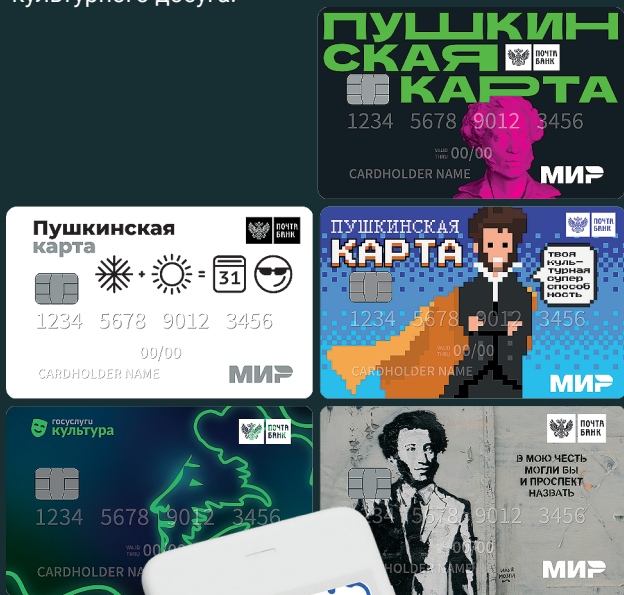

Как купить билеты?

Выбери мероприятие в приложении «Госуслуги. Культура» или на портале [Культура.РФ](https://www.kultura.rf)

Оплати билет Пушкинской картой в приложении, у билетных операторов, на сайте учреждения или прямо в кассе

И вперёд – **ВЕДИ СЕБЯ КУЛЬТУРНО**

Одна карта.

Много возможностей.

В театр и в музей, на концерт или в библиотеку, виртуальная и пластиковая, с классическим дизайном или в стиле стрит-арт.

Пушкинская карта — это оплаченный билет в мир культурного досуга.