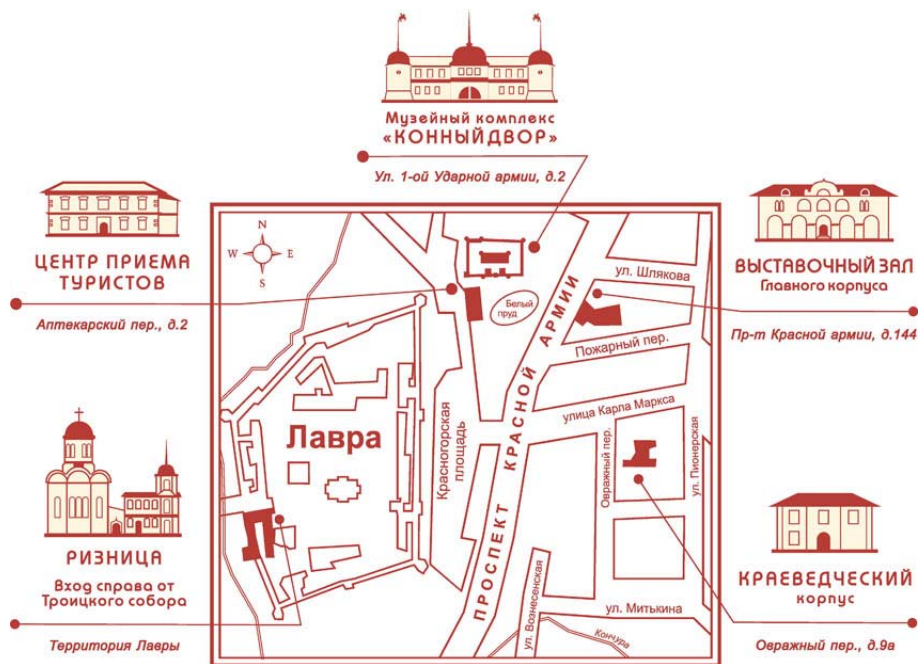

**(г. Сергиев Посад, СПМЗ)**

Глиняная игрушка в собрании Сергиево-Посадского музея-заповедника:

история формирования и состав коллекций

### **Порядок работы конференции**

**10<sup>00</sup> – регистрация участников конференции, чай**

**11<sup>00</sup> - 13<sup>00</sup> – утреннее заседание**

**13<sup>00</sup> - 13<sup>45</sup> – перерыв, чай**

**13<sup>45</sup> - 15<sup>45</sup> – вечернее заседание**

**16<sup>00</sup> – подведение итогов конференции**

**Конференция проводится в Сергиево-Посадском музее-заповеднике**

**по адресу: ул. 1-й Ударной Армии, д.2**

**«Центральный» корпус музейного комплекса «Конный двор»**

**Схема расположения зданий музея**